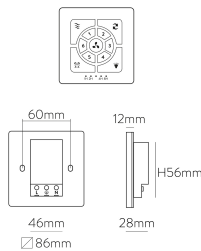

TIPO	TYPE	TYPE
Control Remoto	Remote Control	Télécommande
ACABADO	FINISH	FINITION
Blanco	White	Blanc
MATERIAL	MATERIAL	MATIÈRE
ABS	ABS	ABS
DETALLES	DETAILS	DÉTAILS

DETALLES / DETAILS / DÉTAILS

Compatible con / Compatible with / Compatible avec:

- 2521/36
- 2522/52
- 2519/52
- 2520/52

MEDIDAS / MEASURES

	Length (mm)	Width (mm)	Height (mm)		Gross (Kg)	Net (Kg)
Box 1	95	95	35	Weight 1	0,918	0,9
Box 2	0	0	0	Weight 2	0,00	0,00