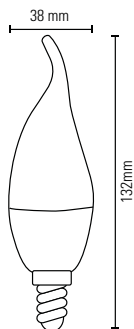

## DATOS FOTOMÉTRICOS / PHOTOMETRIC DATA

EFFICACY (LM/W)	100lm/W	100lm/W
LUMINOUS FLUX (LM)	400lm	400lm
CCT (KELVIN)	3000K	5000K
CRI	80	80
BEAM ANGLE	180°	180°

## CARACTERÍSTICAS FÍSICAS / PHYSICAL CHARACTERISTICS

SIZE	Ø38x132mm	Ø38x132mm
WEIGHT	0,048kg	0,048kg
IP PROTECTION	IP20	IP20

## DIMENSIONES - SIZE

### CARACTERÍSTICAS FÍSICAS / PHYSICAL CHARACTERISTICS

SIZE	Ø38x132mm	Ø38x132mm
WEIGHT	0,048kg	0,048kg
IP PROTECTION	IP20	IP20