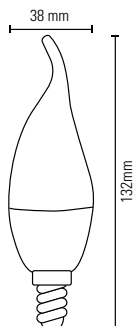

## CARACTERÍSTICAS FÍSICAS / PHYSICAL CHARACTERISTICS

SIZE	Ø38x132mm	Ø38x132mm
WEIGHT	0,048kg	0,048kg
IP PROTECTION	IP20	IP20

### DATOS FOTOMÉTRICOS / PHOTOMETRIC DATA

EFFICACY (LM/W)	100lm/W	100lm/W
LUMINOUS FLUX (LM)	500lm	500lm
CCT (KELVIN)	3000K	5000K
CRI	80	80
BEAM ANGLE	180°	180°

### CARACTERÍSTICAS FÍSICAS / PHYSICAL CHARACTERISTICS

SIZE	Ø38x132mm	Ø38x132mm
WEIGHT	0,048kg	0,048kg
IP PROTECTION	IP20	IP20

## DIMENSIONES - SIZE