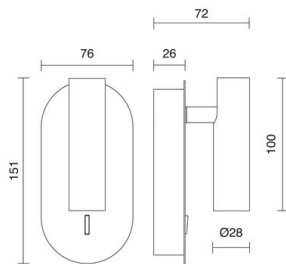

DIRK 704A-L0103B-01

Reading Wall Bracket tilt DIRK LED SMD 3W 200lm CRI80 3000K White

DIRK es un aplique LED de color blanco fabricado mediante una combinación de acero y PMMA en vistas a la decoración e iluminación LED de dormitorios o salas de estar. DIRK dispone de un foco con una luz de lectura de doble posición. Este aplique LED destaca por su gran versatilidad, ya que permite una basculación de 90° y un ángulo de rotación de 300°.

GENERAL DATA

Category	Surface
Family	Dirk
Finish	01 Blanco
Location	Interior
Installation	Pared
Body material	Acero
Diffuser material	Metacrilato prismático
ETIM class	EC001744
EAN	8435256542790

LIGHT SOURCES AND BEAMS

Sources	LED SMD 3W 200lm 3000K CRI80
Energy efficiency	G (3000K)
Beam	Simétrica directa

TECHNICAL DATA

IP	IP20
Protection class	Class I
Frequency	50/60 Hz
Input voltage	110-240V AC V
Output current	500 mA
Auxiliary gear	Electrónico
Power switches	1
Lifetime	40.000 h
LED lifetime L	80
LED lifetime B	50
Weight	0.5 Kg
Tilt angle	90.0 °
Rotation angle	300.0 °
ECORAAE category I	LED-A

NOTES

Douyble position

DIRK 704A-L0103B-01

Reading Wall Bracket tilt DIRK LED SMD 3W 200lm CRI80 3000K White

COMPLEMENTARY IMAGES

PRODUCTS OF THE SAME FAMILY

DIRK R