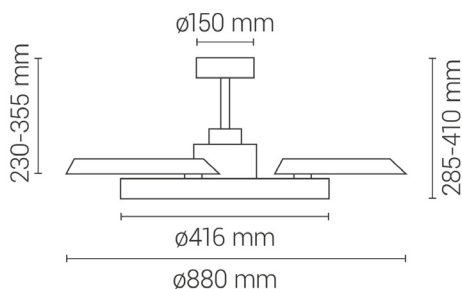

Descubre BOMBAY ESTILO, el ventilador de la marca Sulion que desafía la expectativa. Con 88 cm de diámetro, sus palas retráctiles transparentes se camuflan con elegancia cuando no está en uso, transformándose en una lámpara discreta. Combina funcionalidad y estética, ofreciendo brisa y estilo sin comprometer la belleza de tu espacio. Su luz es regulable en intensidad y temperatura de color (fría, natural y cálida). Puedes encontrarlo también en acabado blanco, roble o nogal.

EAN: 8426107072771

Más información:

sulion.es/ean/8426107072771

Características

Generales

Color cuerpo	Negro
Material cuerpo	ABS
Acabdo cuerpo	Mate
Color palas	Transparente
Material palas	PC
Acabado palas	Satinado
Material difusor	Policarbonato
IP	20
Temperatura de trabajo	-5° / 40°
Clase	Clase I
Voltaje	AC 220-240 V
Frecuencia	50/60Hz
Dimensiones packaging	470x470x260mm
Peso neto (kg)	4,7

Ventilador

Nº de palas	3
Tipo de motor	DC
Garantía motor	8
Mando	Sí
Inclinación de techo máx.	15°
Velocidades	6
Consumo (W/h)	4/5/7/10/13/17
RPM	140/180/200/230/260/280
Flujo de aire (m³/h)	3540/3840/4800/5820/7440/8100
Flujo de aire (m3/min)	59/64/80/97/124/135
Nivel de ruido (dB)	36/40/42/44/46/47

Fuente de luz

Tipología	LED
Potencia (W)	24W
Temperatura de color (K)	CCT 3000K-4000K-5000K
Flujo lumínico (lm)	2400lm
Ángulo de apertura	120
CRI	80
Regulable	Regulable
Horas de vida	30000
Número de encendidos	10000

Serie
STYLE

**Flujo
amplio**

<13m²

Dos tijas
Corta y larga

Ver-Inv

Nature Wind