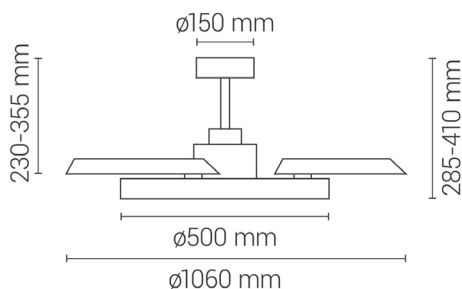

EAN: 8426107072825

Más información:

sulion.es/ean/8426107072825

Características

Generales

Color cuerpo	acabado madera
Material cuerpo	ABS
Acabdo cuerpo	Mate
Color palas	Transparente
Material palas	PC
Acabado palas	Satinado
Material difusor	Policarbonato
IP	20
Temperatura de trabajo	-5° / 40°
Clase	Clase I
Voltaje	AC 220-240 V
Frecuencia	50/60Hz
Dimensiones packaging	550x550x265mm
Peso neto (kg)	5,7

Fuente de luz

Tipología	LED
Potencia (W)	36W
Temperatura de color (K)	CCT 3000K-4000K-5000K
Flujo lumínico (lm)	3300lm
Ángulo de apertura	120
CRI	80
Regulable	Regulable
Horas de vida	30000
Número de encendidos	10000

 Serie
STYLE

**Flujo
amplio**

13-20m²

Dos tijas
 Corta y larga

Ver-Inv

Nature Wind