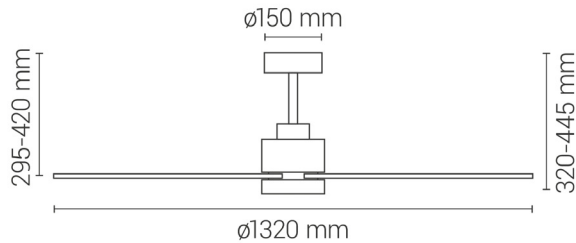

BALOO EVO L

Ref.: **2199870**

BALOO EVO L de Sulion, redefine el estilo en ventiladores de techo con palas reversibles en blanco y madera, y luz regulable en temperatura de color (fría, natural y cálida) e intensidad. Su diseño eficiente y elegante permite personalizar cualquier espacio, brindando frescura y belleza. La opción perfecta para destacar en pequeñas estancias con un toque distintivo.

EAN: **8426107072344**

Más información:

sulion.es/ean/8426107072344

Características

Generales

Color cuerpo	Níquel
Material cuerpo	Metal
Acabdo cuerpo	Satinado
Color palas	Gris / acabado madera
Material palas	Plywood
Acabado palas	Mate
Material difusor	Acrílico
IP	20
Temperatura de trabajo	-5° / 40°
Clase	Clase I
Voltaje	AC 220-240 V
Frecuencia	50/60Hz
Dimensiones packaging	650x280x230mm
Peso neto (kg)	5,3

Ventilador

Nº de palas	3
Tipo de motor	DC
Garantía motor	8
Mando	Sí
Inclinación de techo máx.	15°
Velocidades	6
Consumo (W/h)	4/7/14/20/30/40
RPM	80/110/140/160/180/200
Flujo de aire (m³/h)	3000/4800/7200/8400/9600/11400
Flujo de aire (m³/min)	50/80/120/140/160/190
Nivel de ruido (dB)	33/34/36/40/44/45

Fuente de luz

Tipología	LED
Potencia (W)	20W
Temperatura de color (K)	CCT 3000K-4000K-5000K
Flujo lumínico (lm)	2000lm
Ángulo de apertura	120
CRI	80
Regulable	Regulable
Horas de vida	30000
Número de encendidos	10000

Serie
BALANCE