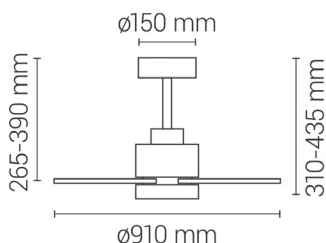

CARLA S

Ref.: **2198767**

CARLA S es un ventilador de techo blanco de la serie Balance que fusiona calidad y diseño minimalista para crear una estética cautivadora en tu interior. Experimenta la armonía entre funcionalidad y estilo, mientras disfrutas de un rendimiento excepcional. La serie Balance de Carla redefine la elegancia y la eficiencia en la ventilación, convirtiéndose en la elección ideal para aquellos que buscan equilibrio y estilo en su hogar.

EAN: **8426107072634**

Más información:

sulion.es/ean/8426107072634

Características

Generales

Color cuerpo	Blanco
Material cuerpo	Metal
Acabdo cuerpo	Mate
Color palas	Blanco
Material palas	ABS
Acabado palas	Mate
Material difusor	Acrílico
IP	44
Temperatura de trabajo	-20° / 50°
Clase	Clase I
Voltaje	AC 220-240 V
Frecuencia	50/60Hz
Dimensiones packaging	533x313x202mm
Peso neto (kg)	3,7

Ventilador

Nº de palas	3
Tipo de motor	DC
Garantía motor	8
Mando	Sí
Inclinación de techo máx.	15°
Velocidades	6
Consumo (W/h)	2,5/4,5/7/12,5/20/30
RPM	125/165/200/250/290/320
Flujo de aire (m³/h)	2400/3600/4800/6000/7200/8400
Flujo de aire (m3/min)	40/60/80/100/120/140
Nivel de ruido (dB)	36/37/38/41/46/50

Fuente de luz

Tipología	LED
Potencia (W)	21W
Temperatura de color (K)	CCT 3000K-4000K-5000K
Flujo lumínico (lm)	3400lm
Ángulo de apertura	120
CRI	80
Regulable	Regulable
Horas de vida	30000
Número de encendidos	10000