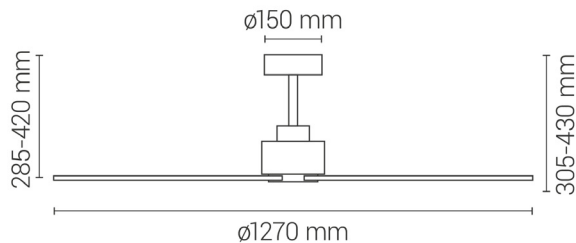

EAN: 8426107025494

Más información:

sulion.es/ean/8426107025494

Características

Generales

Color cuerpo	Negro
Material cuerpo	Metal
Acabdo cuerpo	Mate
Color palas	Madera
Material palas	ABS
Acabado palas	Mate
IP	20
Temperatura de trabajo	-5° / 40°
Clase	Clase I
Voltaje	AC 220-240V
Frecuencia	50/60Hz
Dimensiones packaging	625x350x210mm
Peso neto (kg)	4,2

Color personalizable
 Customisable color
 Personnalisable colo
 Color personalizável

 Serie
STYLE

**Flujo
 amplio**

20-32m²

Dos tijas
 Corta y larga

Ver-Inv