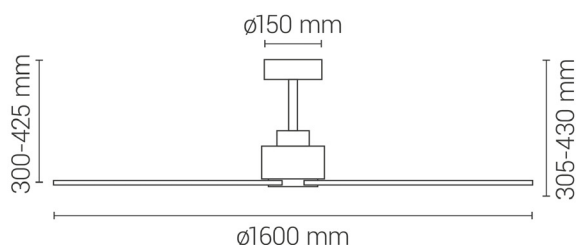

Fuente de luz

Color personalizable
Customisable color
Personnalisable colo
Color personalizável

Serie
STYLE

**Flujo
amplio**

>32m²

Dos tijas
Corta y larga

Ver-Inv