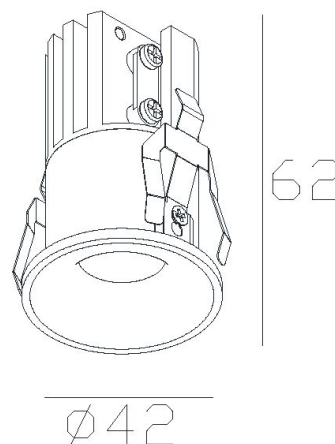

Colección: HURGADA

Familia: HURGADA

Referencia: 8669

Fecha: 15/07/2023

DATOS PRINCIPALES		TAMAÑOS	
Categoría:	TEK	Altura (h):	6.2 cm
Tipología:	Empotrables / Downlights	Diámetro (Ø):	4.2 cm
Descripción:	Empotrable LED	Anchura (l):	
Acabado:	Negro	Profundidad (w):	
Material:	Aluminio		
EAN:	8435153286698		

LOGÍSTICA						
Nº bultos por artículo:	1	Master carton ctd:	30 uds.		INDIV.	MASTER
	Caja 1	Master carton CBM:	0,021 m ³	Peso bruto:	0,16 kg	5,00 kg
CBM caja ind:	0,001 m ³	Master carton:	17.5 * 44.5 * 27 cm	Peso neto:	0,14 kg	4,20 kg
Caja alto (h):	8.5 cm	Caja interior ctd:				
Caja ancho (l):	8.5 cm					
Caja profundo (w):	8 cm					

INSTALACIÓN						
Clase protección:	II	Garantía:	5 años	Cargador:		
Input:	220-240V~ 50/60Hz	Etiqueta energética:		Bluetooth:	NO	
Ángulo luz:	20°	Protección agua:	IP54	Altavoz:		
Tamaño corte techo:	35 mm	CRI:	>= 90			