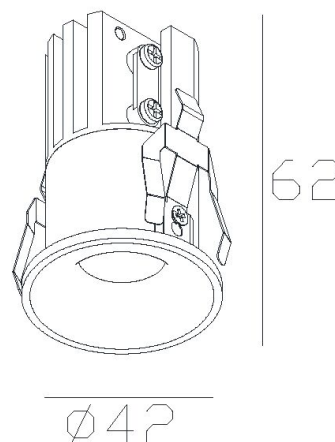

Colección: HURGADA

Familia: HURGADA

Referencia: 8668

Fecha: 15/07/2023

DATOS PRINCIPALES		TAMAÑOS	
Categoría:	TEK	Altura (h):	6.2 cm
Tipología:	Empotrables / Downlights	Diámetro (Ø):	4.2 cm
Descripción:	Empotrable LED	Anchura (l):	
Acabado:	Blanco	Profundidad (w):	
Material:	Aluminio		
EAN:	8435153286681		

LOGÍSTICA						
Nº bultos por artículo:	1	Master carton ctd:	30 uds.		INDIV.	MASTER
	Caja 1	Master carton CBM:	0,021 m ³	Peso bruto:	0,16 kg	5,00 kg
CBM caja ind:	0,001 m ³	Master carton:	17.5 * 44.5 * 27 cm	Peso neto:	0,14 kg	4,20 kg
Caja alto (h):	8.5 cm	Caja interior ctd:				
Caja ancho (l):	8.5 cm					
Caja profundo (w):	8 cm					

INSTALACIÓN						
Clase protección:	II	Garantía:	5 años	Cargador:		
Input:	220-240V~ 50/60Hz	Etiqueta energética:		Bluetooth:	NO	
Ángulo luz:	20°	Protección agua:	IP54	Altavoz:		
Tamaño corte techo:	35 mm	CRI:	>= 90			