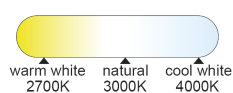

Colección: ROMBOK

Familia: ROMBOK

Referencia: 8767

Fecha: 03/11/2023

DATOS PRINCIPALES		TAMAÑOS	
Categoría:	TEK	Altura (h):	7.6 cm
Tipología:	Empotrables / Downlights	Diámetro (ø):	8.5 cm
Descripción:	Empotrable LED CCT IP65	Anchura (l):	
Acabado:	Negro	Profundidad (w):	
Material:	Aluminio		
EAN:	8435153287671		

APLICACIONES			
Dimable:	NO	Tipo interruptor:	
Dimer Incluido:	Valor no existente, consulte las opciones válidas.	Altura ajustable:	NO

LED		DRIVER	
Lumens:	1080 lm	Driver ref.:	
CCT:	2700K-3000K-4000K	Marca driver:	LIFUD
Wattios LED:	12	Modelo driver:	LF-GIR013YS0300H
LED (horas):	30.000	Driver output:	300mA 25-42V 12.6W
Reemplazable:	NO	Certificado driver:	CE SELV UKCA ENEC
Marca/Tipo LED:	Bridgelux COB		
On/Off:	30.000		