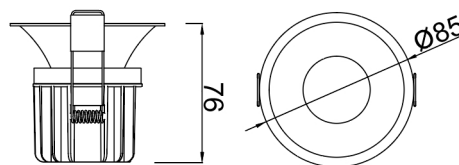

Colección: ROMBOK

Familia: ROMBOK

Referencia: 8767

Fecha: 03/11/2023

DATOS PRINCIPALES		TAMAÑOS	
Categoría:	TEK	Altura (h):	7.6 cm
Tipología:	Empotrables / Downlights	Diámetro (ø):	8.5 cm
Descripción:	Empotrable LED CCT IP65	Anchura (l):	
Acabado:	Negro	Profundidad (w):	
Material:	Aluminio		
EAN:	8435153287671		

APLICACIONES			
Dimable:	NO	Tipo interruptor:	
Dimer Incluido:	Valor no existente, consulte las opciones válidas.	Altura ajustable:	NO

LED		DRIVER	
Lumens:	1080 lm	Driver ref.:	
CCT:	2700K-3000K-4000K	Marca driver:	LIFUD
Wattios LED:	12	Modelo driver:	LF-GIR013YS0300H
LED (horas):	30.000	Driver output:	300mA 25-42V 12.6W
Reemplazable:	NO	Certificado driver:	CE SELV UKCA ENEC
Marca/Tipo LED:	Bridgelux COB		
On/Off:	30.000		

LOGÍSTICA

Nº bultos por artículo:	1	Master carton ctd:	20 uds.	INDIV.	MASTER
	Caja 1	Master carton CBM:	0,029 m ³	Peso bruto:	0,28 kg 5,60 kg
CBM caja ind:	0,001 m ³	Master carton:	23 * 55 * 23 cm	Peso neto:	0,25 kg 5,10 kg
Caja alto (h):	10.5 cm	Caja interior ctd:			
Caja ancho (l):	10.5 cm				
Caja profundo (w):	10.5 cm				

INSTALACIÓN

Clase protección:	II	Garantía:	5 años	Cargador:	
Input:	220-240V~50/60Hz	Etiqueta energética:		Bluetooth:	NO
Ángulo luz:	36°	Protección agua:	IP65	Altavoz:	
Tamaño corte techo:	75 mm	CRI:	>= 90		