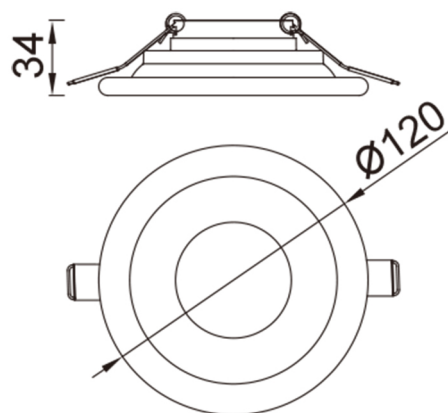

Colección: LAGOS

Familia: LAGOS

Referencia: 8689

Fecha: 19/07/2023

DATOS PRINCIPALES		TAMAÑOS	
Categoría:	TEK	Altura (h):	3.35 cm
Tipología:	Empotrables / Downlights	Diámetro (Ø):	12 cm
Descripción:	Empotrable	Anchura (l):	
Acabado:	Blanco	Profundidad (w):	
Material:	PC		
EAN:	8435153286896		

APLICACIONES			
Dimable:	NO	Tipo interruptor:	
Dimer Incluido:	Valor no existente, consulte las opciones válidas.	Altura ajustable:	NO

PORTALÁMPARAS	
Bombilla:	1 * max. 12 W GU10
Bombilla incluida:	NO

LOGÍSTICA

Nº bultos por artículo:	1	Master carton ctd:	50 uds.	INDIV.	MASTER
	Caja 1	Master carton CBM:	0,046 m ³	Peso bruto:	0,20 kg 10,10 kg
CBM caja ind:	0,001 m ³	Master carton:	27 * 64 * 26.5 cm	Peso neto:	0,12 kg 6,00 kg
Caja alto (h):	5 cm	Caja interior ctd:			
Caja ancho (l):	12.5 cm				
Caja profundo (w):	12.5 cm				

INSTALACIÓN

Clase protección:	II	Garantía:	3 años	Cargador:	
Input:	100-240V~ 50/60Hz	Etiqueta energética:		Bluetooth:	NO
		Protección agua:	IP20	Altavoz:	
Tamaño corte techo:	95 mm	CRI:	>=		

VARIOS

Certificado conformidad:		Tasa reciclaje:	05043A
Código arancelario:	94051190/90	Diseñador:	
Notas:			