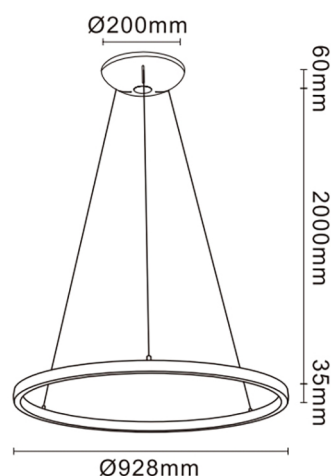

Colección: RIUMAR

Familia: RIUMAR

Referencia: 8677

Fecha: 15/07/2023

DATOS PRINCIPALES		TAMAÑOS	
Categoría:	TEK	Altura (h):	100-210 cm
Tipología:	Lámparas de techo	Diámetro (ø):	92.8 cm
Descripción:	Colgante LED 60+20W	Anchura (l):	
Acabado:	Arena	Profundidad (w):	
Material:	Aluminio		
EAN:	8435153286773		
Color/Longitud cable:	Negro/3x2m		

APLICACIONES			
Dimable:	NO	Tipo interruptor:	
Dimer Incluido:	Valor no existente, consulte las opciones válidas.	Altura ajustable:	SI

LED		DRIVER	
Lumens:	5800 lm	Driver ref.:	
CCT:	3000K	Marca driver:	Lifud
Wattios LED:	60+20	Modelo driver:	LF-GIF020YF 11 0500H/20W*1/LF-GIF030YF 11 0750H/30
LED (horas):	30.000	Driver output:	30-40Vdc
Reemplazable:	NO	Certificado driver:	TUV-ENEC?CE?CB?CCC?RCM
Marca/Tipo LED:			
On/Off:	30.000		

LOGÍSTICA

Nº bultos por artículo:	1	INDIV.
	Caja 1	Peso bruto: 5,90 kg
CBM caja ind:	0,107 m ³	Peso neto: 3,35 kg
Caja alto (h):	99 cm	
Caja ancho (l):	98.5 cm	
Caja profundo (w):	11 cm	

INSTALACIÓN

Clase protección:	I	Garantía:	5 años	Cargador:	
Input:	220-240V~ 50/60Hz	Etiqueta energética:		Bluetooth:	NO
Ángulo luz:	36+110°	Protección agua:	IP20	Altavoz:	
		CRI:	>= 80		