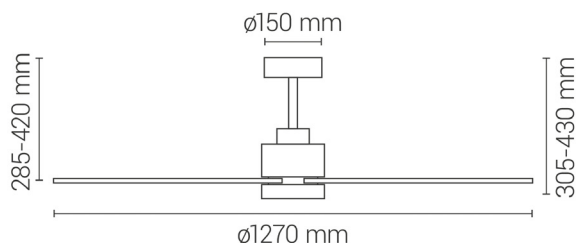

EAN: 8426107061324

Más información:

sulion.es/ean/8426107061324

Características

Generales

Color cuerpo	Blanco
Material cuerpo	Metal
Acabdo cuerpo	Mate
Color palas	Madera
Material palas	ABS
Acabado palas	Mate
Material difusor	Acrílico
IP	20
Temperatura de trabajo	-5° / 40°
Clase	Clase I
Voltaje	AC 220-240V
Frecuencia	50/60Hz
Dimensiones packaging	625x350x210mm
Peso neto (kg)	4,4

Fuente de luz

Tipología	LED
Potencia (W)	20W
Temperatura de color (K)	CCT 2700K-3300K-4000K
Flujo lumínico (lm)	2000lm
Ángulo de apertura	120
CRI	80
Regulable	Regulable
Horas de vida	30000
Número de encendidos	10000

Color personalizable
 Customisable color
 Personnalisable colo
 Color personalizável

 Serie
STYLE

**Flujo
 amplio**

20-32m²

Dos tijas
 Corta y larga

Ver-Inv