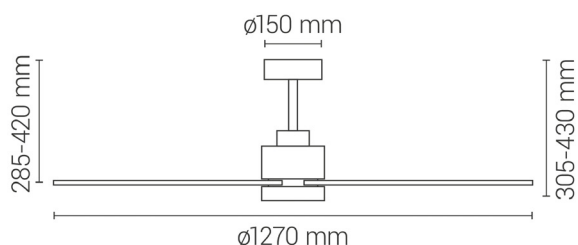

Color personalizable
 Customisable color
 Personnalisable colo
 Color personalizável

EAN: 8426107067784

Más información:

sulion.es/ean/8426107067784

Características

Generales

Color cuerpo	Marrón oxidado
Material cuerpo	Metal
Acabdo cuerpo	Mate
Color palas	Natural
Material palas	Madera
Material difusor	Acrílico
IP	20
Temperatura de trabajo	-5° / 40°
Clase	Clase I
Voltaje	AC 220-240V
Frecuencia	50/60Hz
Dimensiones packaging	625x350x210mm
Peso neto (kg)	4,4

Fuente de luz

Tipología	LED
Potencia (W)	20W
Temperatura de color (K)	CCT 2700K-3300K-4000K
Flujo lumínico (lm)	2000lm
Ángulo de apertura	120
CRI	80
Regulable	Regulable
Horas de vida	30000
Número de encendidos	10000