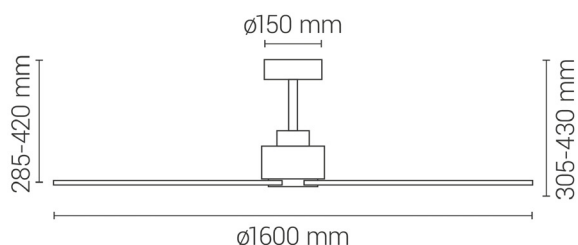

Fuente de luz

Tipología	LED
Potencia (W)	20W
Temperatura de color (K)	CCT 2700K-3300K-4000K
Flujo lumínico (lm)	2000lm
Ángulo de apertura	120
CRI	80
Regulable	Regulable
Horas de vida	30000
Número de encendidos	10000

Color personalizable
Customisable color
Personnalisable colo
Color personalizável