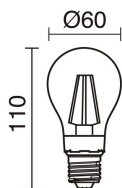

SUR 301A-G05X1A-02

Aplicación SUR IP54 E27 23W Negro

ACCESORIOS RECOMENDADOS

632C-L0506B-01
Lámpara LED FILAMENT E27 LED
Bulb 6W 800lm(800lm) CRI80
2700K 360°

Voltaje de entrada	110-240V AC
Frecuencia	50/60
Wattage (W)	6,0
IP	IP20
Clase eléctrica	Clase I