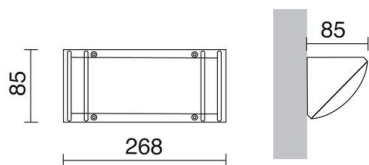

## DATOS GENERALES

Categoría	Superficie
Familia	Sur
Acabado	[02] Negro
Ubicación	Exterior
Instalación	Pared
Material del cuerpo	Aluminio
Material del difusor	Polycarbonato matizado
ETIM class	EC002892
EAN	8435258629765

## DATOS TÉCNICOS

Dimensiones	Altura x Anchura x Longitud (mm): 120 x 273 x 85
IP	IP54
Clase eléctrica	Clase I
Frecuencia	50/60 Hz
Voltaje de entrada	110-240V AC V
Equipo auxiliar	Sin equipo no precisa
Peso	0,4 Kg
Salidas de cable	1
Categoría ECORAE I	CAT-B
ECORAE I	0,5
Superficies inflamables	Sí