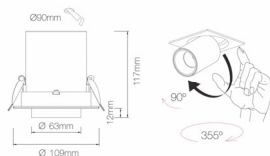

Referencia. *Reference.*
4460-D

 Categoría. *Category*

TECHNICAL LIGHTING

OXO

 Color. *Color.*
NEGRO

 Dimensiones. *Dimensions.*

 Descripción. *Description.*

OXO es un foco proyector led empotrable de interior, con 12W de potencia. Diseñado con un elevado nivel de funcionalidad, esta familia permite a través de su amplia capacidad de orientación, resolver tanto la iluminación general de un hogar como acentuar un punto de luz concreto. Su base para empotrar, de diseño cuadrado y redondo, se integra perfectamente en cualquier espacio. Oxo incluye tres ópticas intercambiables de 15°, 38° y 60°.

OXO is an indoor recessed LED spotlight, with 12W of power. Designed with a high level of functionality, this family allows, through its wide orientation capacity, to solve both the general lighting of a home and accentuate a specific point of light. Its recessed base, square and round design, integrates perfectly into any space. Oxo includes three interchangeable optics of 15°, 38° and 60°.

 Datos Técnicos. *Data Sheet.*

L.B.	<i>L.B.</i>	L. 80 B. 10
Largo	<i>Long.</i>	109mm
Ancho	<i>Width.</i>	109mm
Alto	<i>High</i>	117mm
Diametro	<i>Diameter.</i>	-mm
Peso	<i>Net Weight.</i>	0.556Kg
Diametro Corte	<i>Cutting Diameter</i>	90mm
Material.	<i>Material.</i>	ALUMINIUM