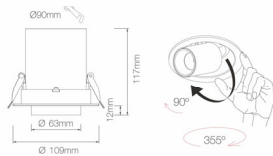

## OXO

 Color. *Color.*
**BLANCO**

 Dimensiones. *Dimensions.*

 Descripción. *Description.*

OXO es un foco proyector led empotrable de interior, con 12W de potencia. Diseñado con un elevado nivel de funcionalidad, esta familia permite a través de su amplia capacidad de orientación, resolver tanto la iluminación general de un hogar como acentuar un punto de luz concreto. Su base para empotrar, de diseño cuadrado y redondo, se integra perfectamente en cualquier espacio. Oxo incluye tres ópticas intercambiables de 15°, 38° y 60°.

OXO is an indoor recessed LED spotlight, with 12W of power. Designed with a high level of functionality, this family allows, through its wide orientation capacity, to solve both the general lighting of a home and accentuate a specific point of light. Its recessed base, square and round design, integrates perfectly into any space. Oxo includes three interchangeable optics of 15°, 38° and 60°.

 Datos Técnicos. *Data Sheet.*

L.B.	<i>L.B.</i>	<b>L. 80 B. 10</b>
Largo	<i>Long.</i>	<b>-mm</b>
Ancho	<i>Width.</i>	<b>-mm</b>
Alto	<i>High</i>	<b>117mm</b>
Diametro	<i>Diameter.</i>	<b>109mm</b>
Peso	<i>Net Weight.</i>	<b>0,5Kg</b>
Diametro Corte	<i>Cutting Diameter</i>	<b>90mm</b>
Material.	<i>Material.</i>	<b>ALUMINIUM</b>