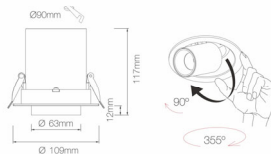

Referencia. *Reference.*
4458-D

 Categoría. *Category*

TECHNICAL LIGHTING

OXO

 Color. *Color.*
NEGRO

 Dimensiones. *Dimensions.*

 Descripción. *Description.*

OXO es un foco proyector led empotrable de interior, con 12W de potencia. Diseñado con un elevado nivel de funcionalidad, esta familia permite a través de su amplia capacidad de orientación, resolver tanto la iluminación general de un hogar como acentuar un punto de luz concreto. Su base para empotrar, de diseño cuadrado y redondo, se integra perfectamente en cualquier espacio. Oxo incluye tres ópticas intercambiables de 15°, 38° y 60°.

OXO is an indoor recessed LED spotlight, with 12W of power. Designed with a high level of functionality, this family allows, through its wide orientation capacity, to solve both the general lighting of a home and accentuate a specific point of light. Its recessed base, square and round design, integrates perfectly into any space. Oxo includes three interchangeable optics of 15°, 38° and 60°.

 Datos Técnicos. *Data Sheet.*

L.B.	<i>L.B.</i>	L. 80 B. 10
Largo	<i>Long.</i>	-mm
Ancho	<i>Width.</i>	-mm
Alto	<i>High</i>	117mm
Diametro	<i>Diameter.</i>	109mm
Peso	<i>Net Weight.</i>	0,5Kg
Diametro Corte	<i>Cutting Diameter</i>	90mm
Material.	<i>Material.</i>	ALUMINIUM