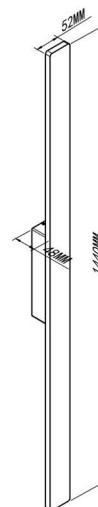

Colección: LOTUS

Familia: LOTUS

Referencia: 7994

Fecha: 03/06/2022

DATOS PRINCIPALES		TAMAÑOS	
Categoría:	Exterior	Altura (h):	5.2 cm
Tipología:	Aplicques Exterior	Diámetro (ø):	
Descripción:	Aplicque exterior LED IP54	Anchura (l):	144 cm
Acabado:	Blanco	Profundidad (w):	1.2 cm
Material:	Aluminio / Acrílico		
EAN:	8435153279942		

APLICACIONES			
Dimable:	NO	Tipo interruptor:	
Dimer Incluido:	Valor no existente, consulte las opciones válidas.	Altura ajustable:	NO

LED		DRIVER	
Lumens:	2300 lm	Driver ref.:	
CCT:	3000K	Marca driver:	XIGE
Wattios LED:	24	Modelo driver:	XG-024601A
LED (horas):	30.000	Driver output:	24-40V 600MA
Reemplazable:	NO	Certificado driver:	LVD-EMC
Marca/Tipo LED:	2835 L:0.1M/?(12C10B ??0.2W) 6?		
On/Off:	30.000		

LOGÍSTICA

Nº bultos por artículo:	1	Master carton ctd:	10 uds.	INDIV.	MASTER
	Caja 1	Master carton CBM:	0,063 m ³	Peso bruto:	2,00 kg
CBM caja ind:	0,005 m ³	Master carton:	14 * 149.5 * 30 cm	Peso neto:	1,90 kg
Caja alto (h):	148 cm	Caja interior ctd:			
Caja ancho (l):	6 cm				
Caja profundo (w):	5.5 cm				