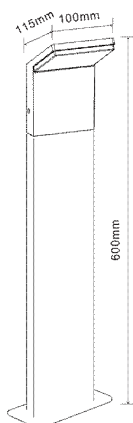

Referencia. *Reference.* 4710
 Categoría. *Category.* OUTDOOR

CAM

Datos Técnicos. *Data Sheet.*

CAM NEGRO 9W. 220V, 120° 3000K

Color. *Color.* Negro
 Black

Material. *Material.* Aluminio
 Aluminium

Dimensiones. *Dimensions.*

Descripción. *Description.*

Foco proyector LED para exterior con acabados blanco y negro mate. Es un producto ideal para iluminar jardines y zonas de paso. Su haz luminoso es de 120° y una potencia de 9W. Con 60cm de altura y temperatura en 4000K.

Outdoor LED spotlight with matt black and white finish. It is an ideal product for lighting up gardens and areas of passage. Its light beam is 120° and it has a power of 9W. Its height is 60cm the light temperature in 4000K.

Otros Datos. *Other Data.*

Peso. <i>Net Weight.</i>	1,24 Kg
Peso con embalaje. <i>Gross Weight.</i>	1,53 Kg
Unidades por embalaje. <i>Units per package.</i>	1
Dimensiones embalaje. <i>Packaging dimensions.</i>	61,5x17,5x13,5 cm
Página C31. <i>Catalog Page C31.</i>	138