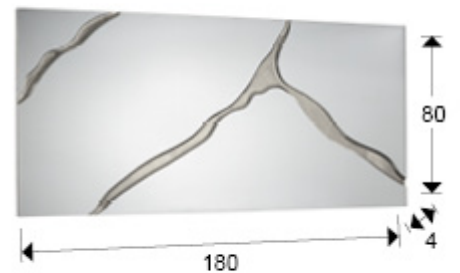

## Surcos

487481

Espejos de cristal

Espejo rectangular con base de DM acabado en PAN DE PLATA. Preparado para colgar en posición vertical y horizontal.

### DIMENSIONES

Dimensiones: ↔ 80,0 ↓ 180,0 ↗ 4,0 cm  
Peso: 38,6 Kg