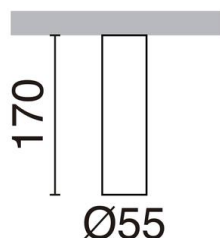

TANIA 906H-G21X1A-02

Superficie TANIA GU10 50W Negro

Familia Tania está formada por suspensiones de techo, apliques de pared y lámparas de sobremesa diseñados en estilo moderno. Está fabricada en acero, disponible en cuatro colores: cobre, negro, blanco y dorado. No precisa de ningún equipo auxiliar y es muy fácil de instalar. Los apliques disponen de dos fuentes de la luz. Son luminarias ligeras y darán un toque de aire fresco a las zonas interiores.

DATOS GENERALES

Categoría	Superficie
Familia	Tania
Acabado	[02] Negro
Ubicación	Interior
Instalación	Techo
Material del cuerpo	Acero
EAN	8433264439989

FUENTES Y HACES DE LUZ

Fuentes	GU10 PAR16/LED MR16 50W max.
Lámpara incluida	No
Haz	Simétrica directa

DATOS TÉCNICOS

Dimensiones	Diámetro x Altura (mm): 55 x 170
IP	IP20
Clase eléctrica	Clase I
Frecuencia	50/60 Hz
Voltaje de entrada	110-240V AC V
Peso	0,425 Kg
Salidas de cable	1

TANIA 906H-G21X1A-02

Superficie TANIA GU10 50W Negro