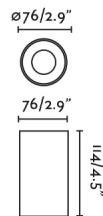

Características generales

Fijación	Techo
Clase	I
IP	65
Voltaje	220V-240V
Hercios	50/60Hz
Potencia Max.	7W
IK	06

Material

Cuerpo/Estructura	Aluminio
Difusor	Crystal

Acabados

Difusor	Transparente
----------------	--------------