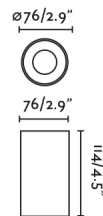

Características generales

Fijación	Techo
Clase	I
IP	65
Voltaje	220V-240V
Hercios	50/60Hz
Potencia Max.	7W
IK	06

Material

Cuerpo/Estructura	Aluminio
Difusor	Crystal

Acabados

Difusor	Transparente
---------	--------------