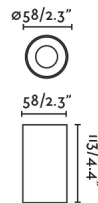

### Características generales

Fijación	Techo
Clase	I
IP	65
Voltaje	220V-240V
Hercios	50/60Hz
Potencia Max.	4.5W
IK	06