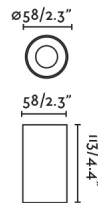

Características generales

Fijación	Techo
Clase	I
IP	65
Voltaje	220V-240V
Hercios	50/60Hz
Potencia Max.	4.5W
IK	06

Material

Cuerpo/Estructura	Aluminio
Difusor	Crystal

Acabados

Difusor	Transparente
---------	--------------