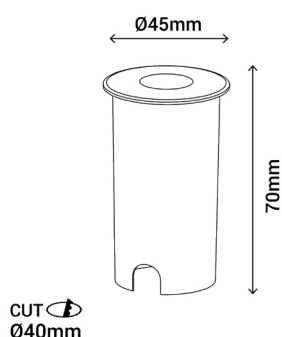

COBSOIL

Ref.:400269

Empotrable de suelo LED exterior fabricado en aluminio y con un acabado bronce, tiene una resistencia a los golpes de IK08. Gracias a su diseño minimalista y moderno, es ideal para balizar un camino o bañar una pared. Incluye la caja para empotrar.

EAN:8426107024411

Más información:

sulion.es/ean/8426107024411.es

Color	Bronce	Negro RAL 9005
Material	Aluminio	
Material del difusor	Cristal	
Instalación	Empotrable	
Fuente de Luz	LED COB	
Potencia luminaria	1,5 W	
Temperatura de color	4000 K	
Flujo lumínico	130 lm	
Ángulo de apertura	120°	
CRI	80	
IP	67	
IK	08	
Regulable	No	
Clase	III	
Voltaje	DC 24V	
Temperatura de trabajo	-20 <-> +50°C	
Horas de vida	30000 h	
Número de encendidos	15000	
Dimensiones packaging	60 x 100 x 80 mm	
Volumen packaging	0.0005 m ³	
Peso bruto	0,22 Kg	