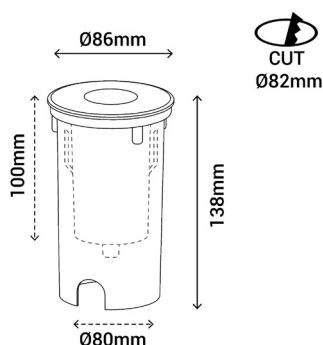

COBSOIL

Ref.:400282

Empotrable de suelo LED exterior, fabricado en acero inoxidable 316 y aluminio, tiene una resistencia a los golpes de IK08. Gracias a su diseño minimalista y moderno, es ideal para balizar un camino o bañar una pared. Incluye la caja para empotrar.

EAN:8426107024442

Más información:

sulion.es/ean/8426107024442.es

Color	Aluminio Negro RAL 9005
Material	Aluminio
Material del difusor	Cristal
Instalación	Empotrable
Fuente de Luz	LED COB
Potencia luminaria	7 W
Temperatura de color	3000 K
Flujo lumínico	600 lm
Ángulo de apertura	120°
CRI	80
IP	67
IK	08
Regulable	No
Clase	III
Voltaje	DC 24V
Temperatura de trabajo	-20 <-> +50°C
Horas de vida	30000 h
Número de encendidos	15000
Dimensiones packaging	100x60x80 mm
Volumen packaging	0.00048 m ³
Peso bruto	1 Kg