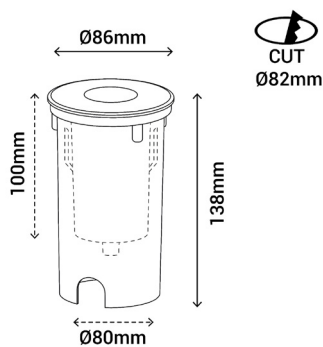

## COBSOIL

Ref.:400417

Empotrable de suelo LED exterior fabricado en aluminio y con un acabado bronce, tiene una resistencia a los golpes de IK08. Gracias a su diseño minimalista y moderno, es ideal para balizar un camino o bañar una pared. Incluye la caja para empotrar.

EAN:8426107024589

Más información:

[sulion.es/ean/8426107024589.es](http://sulion.es/ean/8426107024589.es)

Color	Bronce Negro RAL 9005
Material	Aluminio
Material del difusor	Cristal
Instalación	Empotrable
Fuente de Luz	LED COB
Potencia luminaria	7 W
Temperatura de color	3000 K
Flujo lumínico	600 lm
Ángulo de apertura	40°
CRI	80
IP	67
IK	08
Regulable	No
Clase	III
Voltaje	DC 24V
Temperatura de trabajo	-20 <-> +50°C
Horas de vida	30000 h
Número de encendidos	15000
Dimensiones packaging	100x60x80 mm
Volumen packaging	0.00048 m <sup>3</sup>
Peso bruto	1 Kg