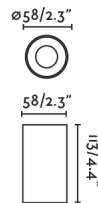

Características generales

Fijación	Techo
Clase	I
IP	65
Voltaje	220V-240V
Hercios	50/60Hz
Potencia Max.	4.5W
IK	06

Material

Cuerpo/Estructura	Aluminio
Difusor	Crystal

Acabados

Difusor	Transparente
----------------	--------------