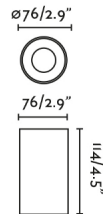

Características generales

Fijación	Techo
Clase	I
IP	65
Voltaje	220V-240V
Hercios	50/60Hz
Potencia Max.	7W
IK	06

Material

Cuerpo/Estructura	Aluminio
Difusor	Crystal

Acabados

Difusor	Transparente
----------------	--------------