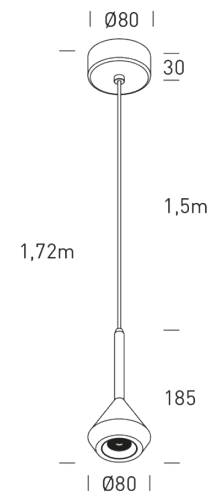

## BOLOGNA

### ESPECIFICACIONES

Versión	BOLOGNA
Tensión de alimentación	220-240V
Tipo de LED	LED HP
Potencia (W)	7.5
Driver	Incluido
Temperatura de color	3000K
Lumens (lm)	420
CRI	CRI >90
Ángulo de emisión	24°
Color	Negro
Medidas (mm)	80x185
Peso (Kg)	0.58
Material	Aluminio
IP	IP20
Rango de temperatura	-10°C +40°C
Garantía	3 años

### DETALLES

Suspensión ajustable  
(1,5m)

Cuerpo blanco y  
reflector negro

Cuerpo negro y  
reflector negro

Florón sin tornillos