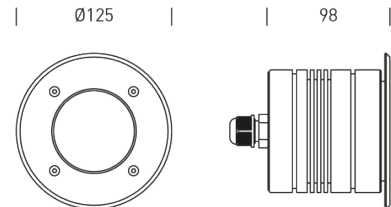

SERBIA 9

316 ACERO INOXIDABLE

ESPECIFICACIONES

Versión	SERBIA 9
Tensión de alimentación	100-240V
Tipo de LED	LED COB
Potencia (W)	9
Driver	Incluido
Temperatura de color	3000K
Lumens (lm)	720
CRI	CRI >80
Ángulo de emisión	50°
H2O stop	Cable con H2O Stop
Color	Acero inoxidable
Medidas (mm)	125x98
Medidas de empotrar (mm)	108x180
Peso (Kg)	1.5
Material	Aluminio
Difusor	Cristal
Cubierta	Acero inoxidable 316
IP	IP67
IK	IK10
Rango de temperatura	-20°C +50°C
Garantía	3 años