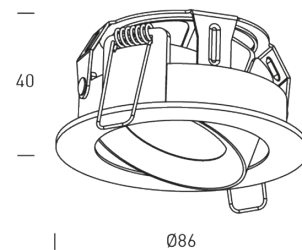

AMSTERDAM

ADJUSTABLE

ESPECIFICACIONES

Versión	AMSTERDAM
Control	ON-OFF, PUSH & DALI
Tipo de LED	LED COB
Potencia (W)	7
mA	350
Driver	No incluido
Temperatura de color	3000K
Lumens (lm)	580
CRI	CRI >90
Ángulo de emisión	36°
Color	Blanco
Medidas (mm)	86x40
Medidas de empotrar (mm)	76x55
Peso (Kg)	0.23
Material	Aluminio
IP	IP20
Rango de temperatura	-20°C +40°C
Garantía	3 años

ACCESORIOS

Driver DALI & PUSH
EU 300-1050mA 3-
38W 220-240V
Ref. 4.3069.6101

Driver ON-OFF EU
350mA 3,5-15W 200-
240V
Ref. 4.3061.1103

DETALLES

Conector rápido

Downlight extra
delgado

Downlight orientable
25°