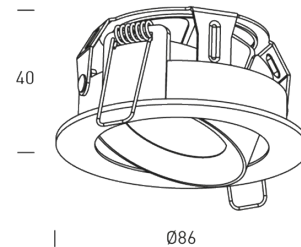

### ESPECIFICACIONES

Versión	AMSTERDAM
Control	ON-OFF, PUSH & DALI
Tipo de LED	LED COB
Potencia (W)	7
mA	350
Driver	No incluido
Temperatura de color	2700K
Lumens (lm)	550
CRI	CRI >90
Ángulo de emisión	36°
Color	Negro
Medidas (mm)	86x40
Medidas de empotrar (mm)	76x55
Peso (Kg)	0.23
Material	Aluminio
IP	IP20
Rango de temperatura	-20°C +40°C
Garantía	3 años

### DETALLES

Conector rápido

Downlight extra  
delgado

Downlight orientable  
25°