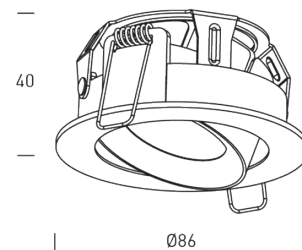

AMSTERDAM
ADJUSTABLE

ESPECIFICACIONES

Versión	AMSTERDAM
Control	ON-OFF, PUSH & DALI
Tipo de LED	LED COB
Potencia (W)	7
mA	350
Driver	No incluido
Temperatura de color	3000K
Lumens (lm)	580
CRI	CRI >90
Ángulo de emisión	36°
Color	Negro
Medidas (mm)	86x40
Medidas de empotrar (mm)	76x55
Peso (Kg)	0.23
Material	Aluminio
IP	IP20
Rango de temperatura	-20°C +40°C
Garantía	3 años

ACCESORIOS

Driver DALI & PUSH
EU 300-1050mA 3-
38W 220-240V
Ref. 4.3069.6101

Driver ON-OFF EU
350mA 3,5-15W 200-
240V
Ref. 4.3061.1103

DETALLES

Conector rápido

Downlight extra
delgado

Downlight orientable
25°