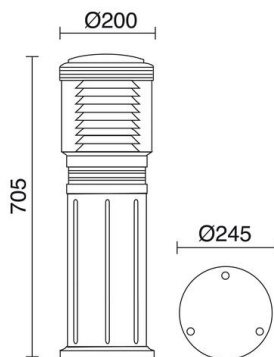

## FRAM 114A-G05X1A-02

Baliza FRAM IP55 E27 42W 705mm Negro

Familia de balizas Fram está fabricada de poliamida con IP55, disponible en dos diferentes diseños y dos colores gris y negro. La luz se dispersa en forma difusa. Es apta para iluminar las zonas de camino del exterior.

## DATOS GENERALES

Categoría	Balizas y columnas
Familia	Fram
Acabado	[02] Negro
Ubicación	Exterior
Instalación	Suelo
Material del cuerpo	Poliamida
Material del difusor	Polycarbonato transparente
ETIM class	EC000301
EAN	8435256522464

## DATOS TÉCNICOS

Dimensiones	Altura x Diámetro (mm): 705 x 200
IP	IP55
Clase eléctrica	Clase II
Frecuencia	50/60 Hz
Voltaje de entrada	110-240V AC V
Equipo auxiliar	Sin equipo no precisa
Peso	3,0 Kg
Salidas de cable	1
Categoría ECORAAE I	CAT-B
ECORAAE I	0,5