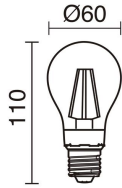

FRAM 114A-G05X1A-02

Baliza FRAM IP55 E27 42W 705mm Negro

ACCESORIOS RECOMENDADOS

632C-L0506B-01
Lámpara LED FILAMENT E27 LED
Bulb 6W 800lm(800lm) CRI80
2700K 360°

Voltaje de entrada	110-240V AC
Frecuencia	50/60
Wattage (W)	6,0
IP	IP20
Clase eléctrica	Clase I