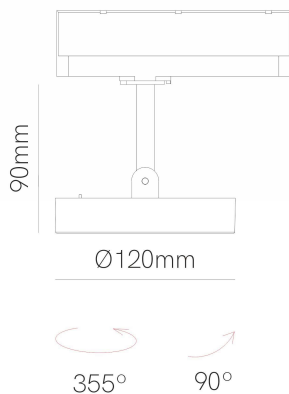

Dimensiones. Dimensions.

Color

BLANCO
WHITE

Datos Técnicos Data Sheet

Largo(mm)	Long(mm)	120,0
Ancho(mm)	Width(mm)	120,0
Alto(mm)	High(mm)	90,0
Diametro(mm)	Diameter(mm)	120,0
Peso (gr)	Net Weight (gr)	0,00
Material	Material	ALUMINIUM