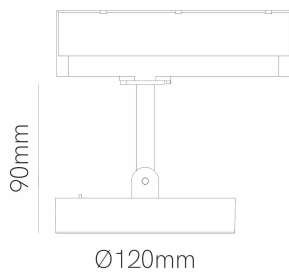

Referencia. Reference.

5180

Categoría. Category

TECNICA

IOKIE THREE PHASE TRA

Dimensiones. Dimensions.

Color

NEGRO
BLACK

Descripción. Light Source.

Cookie three phase track es un proyector led de interior (IP20) diseñado para instalarse en carril trifásico. Disponible con una potencia de 12W/m y 220/240VAC, cuenta con la certificación CRI>90 que reproduce fielmente los colores.

Flexible y adaptable a cualquier cambio en el espacio, la familia Cookie incluye otros modelos con instalaciones en suspensión, carril y 48V que se ajustan a las necesidades de cada espacio.

Cookie three phase track is an indoor LED spotlight (IP20) designed to be installed on three-phase track. Available with a power of 12W/m and 220/240VAC, it is CRI>90 certified for accurate color rendering.

Datos Técnicos Data Sheet

Largo(mm)	Long(mm)	120,0
Ancho(mm)	Width(mm)	120,0
Alto(mm)	High(mm)	90,0
Diametro(mm)	Diameter(mm)	120,0
Peso (gr)	Net Weight (gr)	0,00
Material	Material	ALUMINIUM