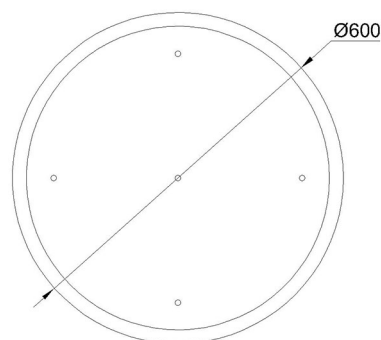

Colección: ELSA

Familia: ELSA

Referencia: 8516

Fecha: 12/04/2023

DATOS PRINCIPALES		TAMAÑOS	
Categoría:	Interior Decorativo	Altura (h):	3 cm
Tipología:	Lámparas de techo	Diámetro (ø):	62 cm
Descripción:	Floron de techo 5L	Anchura (l):	
Acabado:	Negro	Profundidad (w):	
Material:			
EAN:	8435153285165		

APLICACIONES			
Dimable:	NO	Tipo interruptor:	
Dimer Incluido:	Valor no existente, consulte las opciones válidas.	Altura ajustable:	NO

LED	DRIVER

LOGÍSTICA

Nº bultos por artículo:	1	INDIV.
	Caja 1	Peso bruto: 7,30 kg
CBM caja ind:	0,030 m ³	Peso neto: 6,00 kg
Caja alto (h):	65 cm	
Caja ancho (l):	65 cm	
Caja profundo (w):	7 cm	