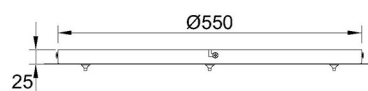

Colección: ELSA

Familia: ELSA

Referencia: 8516

Fecha: 12/04/2023

DATOS PRINCIPALES		TAMAÑOS	
Categoría:	Interior Decorativo	Altura (h):	3 cm
Tipología:	Lámparas de techo	Diámetro (ø):	62 cm
Descripción:	Floron de techo 5L	Anchura (l):	
Acabado:	Negro	Profundidad (w):	
Material:			
EAN:	8435153285165		

APLICACIONES			
Dimable:	NO	Tipo interruptor:	
Dimer Incluido:	Valor no existente, consulte las opciones válidas.	Altura ajustable:	NO

LED	DRIVER

LOGÍSTICA

Nº bultos por artículo:	1	INDIV.
	Caja 1	Peso bruto: 7,30 kg
CBM caja ind:	0,030 m ³	Peso neto: 6,00 kg
Caja alto (h):	65 cm	
Caja ancho (l):	65 cm	
Caja profundo (w):	7 cm	