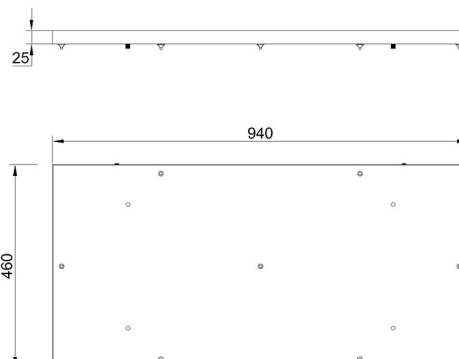

Colección: ELSA

Familia: ELSA

Referencia: 8517

Fecha: 12/04/2023

DATOS PRINCIPALES		TAMAÑOS	
Categoría:	Interior Decorativo	Altura (h):	3 cm
Tipología:	Lámparas de techo	Diámetro (ø):	
Descripción:	Floron de techo 7L	Anchura (l):	96 cm
Acabado:	Negro	Profundidad (w):	46 cm
Material:			
EAN:	8435153285172		

APLICACIONES			
Dimable:	NO	Tipo interruptor:	
Dimer Incluido:	Valor no existente, consulte las opciones válidas.	Altura ajustable:	NO

LED	DRIVER

LOGÍSTICA

Nº bultos por artículo:	1	INDIV.
Caja 1		Peso bruto: 9,80 kg
CBM caja ind:	0,038 m ³	Peso neto: 8,30 kg
Caja alto (h):	53 cm	
Caja ancho (l):	102 cm	
Caja profundo (w):	7 cm	