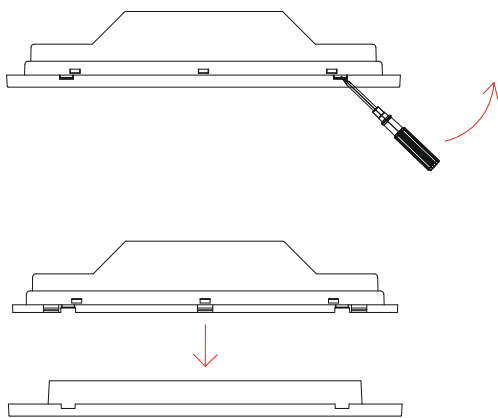

Tween recessed

outdoor lighting

5199, 5200, 5201

1,6W

Instrucciones de montaje/ Assembly instructions/ Instructions de montage/ Montageanleitung/ Istruzioni di montaggio

1.0

2.0

3.0