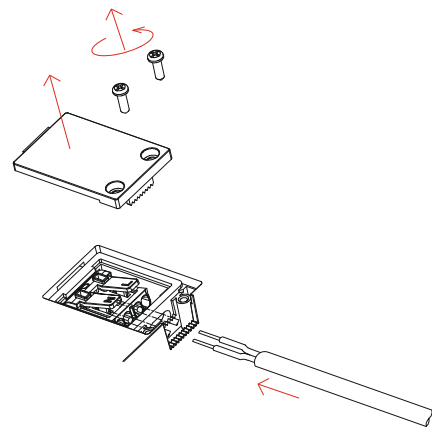

Tween recessed

outdoor lighting

5199, 5200, 5201

1,6W

Instrucciones de montaje/ Assembly instructions/ Instructions de montage/ Montageanleitung/ Istruzioni di montaggio

1.0

2.0

3.0