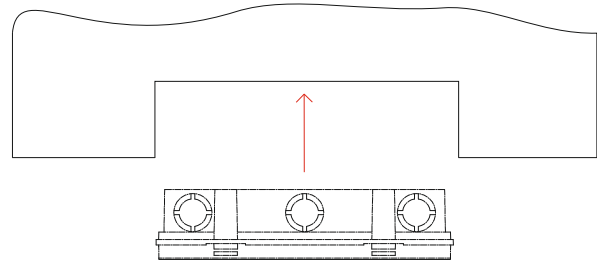

Tween recessed

outdoor lighting

5199, 5200, 5201

1,6W

Instrucciones de montaje/ Assembly instructions/ Instructions de montage/ Montageanleitung/ Istruzioni di montaggio

1.0

2.0

3.0