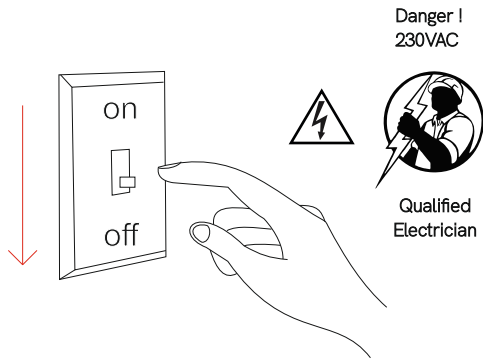

Tween recessed

outdoor lighting

5199, 5200, 5201

1,6W

Instrucciones de montaje/ Assembly instructions/ Instructions de montage/ Montageanleitung/ Istruzioni di montaggio

1.0

2.0

3.0