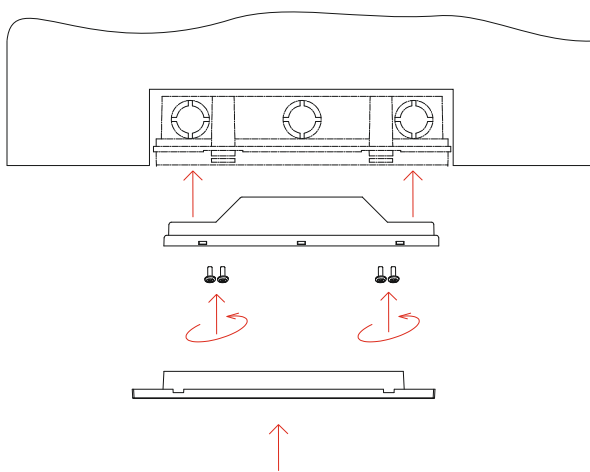

Tween recessed

outdoor lighting

5199, 5200, 5201

1,6W

Instrucciones de montaje/ Assembly instructions/ Instructions de montage/ Montageanleitung/ Istruzioni di montaggio

1.0

2.0

3.0

4.0

5.0

6.0