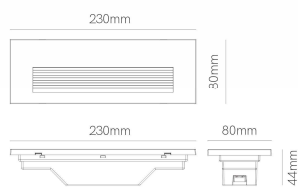

Referencia. Reference.

5199

Categoría. Category

EXTERIOR

TWEEN RECESSED

Dimensiones. Dimensions.

Recessed box included

Color

BLANCO
WHITE

Descripción. Light Source.

Tween es un aplique led para interiores y exteriores (IP65) diseñado para instalarse de forma encastada o en superficie. Es la solución ideal para iluminar pasillos, caminos o zonas de paso gracias a su haz de luz de 60° que proyecta la luz hacia el suelo y proporciona una iluminación práctica y funcional.

Datos Técnicos Data Sheet

Largo(mm)	Long(mm)	230,0
Ancho(mm)	Width(mm)	29,0
Alto(mm)	High(mm)	80,0
Diametro(mm)	Diameter(mm)	-
Peso (gr)	Net Weight (gr)	0,00
Material	Material	POLICARBONATO

POLICARBONATO