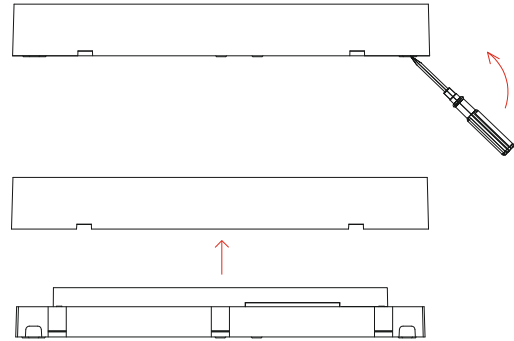

# Tween surface

outdoor lighting

5196, 5197, 5198

1,6W

Instrucciones de montaje/ Assembly instructions/ Instructions de montage/ Montageanleitung/ Istruzioni di montaggio

1.0

2.0

3.0