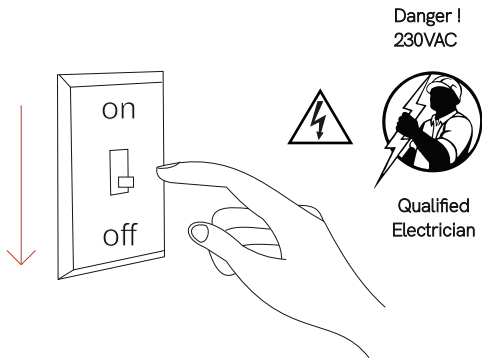

# Tween surface

outdoor lighting

5196, 5197, 5198

1,6W

Instrucciones de montaje/ Assembly instructions/ Instructions de montage/ Montageanleitung/ Istruzioni di montaggio

1.0

2.0

3.0