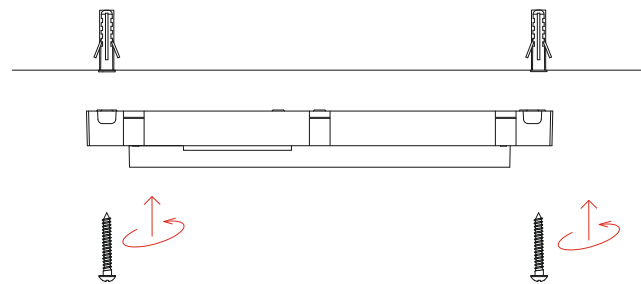

# Tween surface

outdoor lighting

5196, 5197, 5198

1,6W

Instrucciones de montaje/ Assembly instructions/ Instructions de montage/ Montageanleitung/ Istruzioni di montaggio

1.0

2.0

3.0