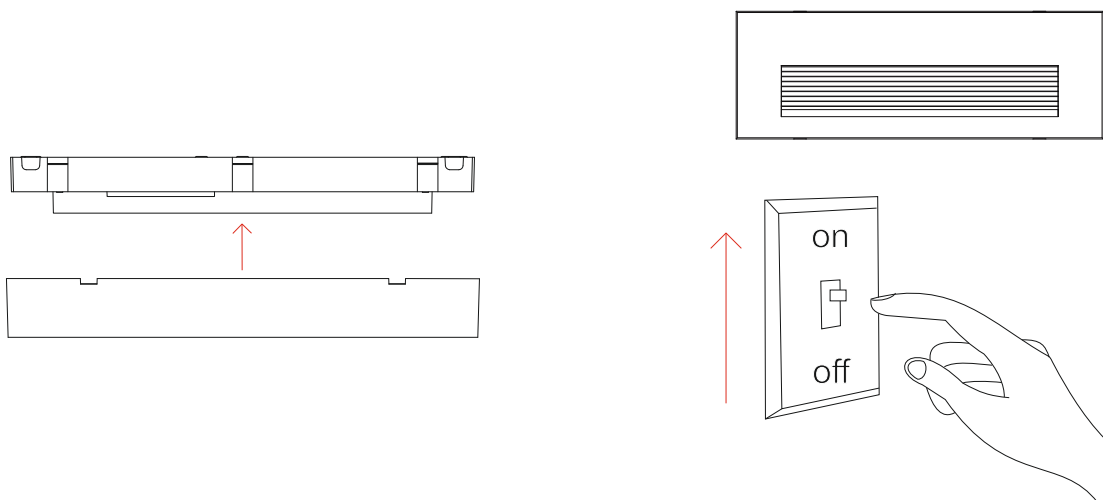

Tween surface

outdoor lighting

5196, 5197, 5198

1,6W

Instrucciones de montaje/ Assembly instructions/ Instructions de montage/ Montageanleitung/ Istruzioni di montaggio

1.0

2.0

3.0

4.0

5.0

6.0