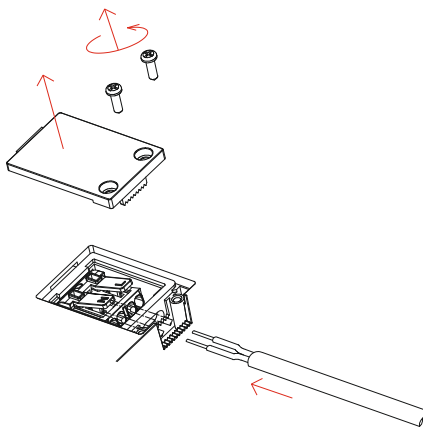

# Tween surface

outdoor lighting

5196, 5197, 5198

1,6W

Instrucciones de montaje/ Assembly instructions/ Instructions de montage/ Montageanleitung/ Istruzioni di montaggio

1.0

2.0

3.0