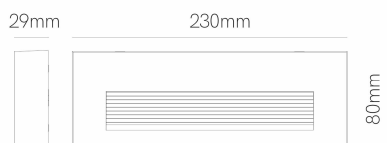

Referencia. Reference.

5196

Categoría. Category

EXTERIOR

TWEEN SURFACE

Dimensiones. Dimensions.

Color
BLANCO
 WHITE

Descripción. Light Source.

Tween es un aplique led para interiores y exteriores (IP65) diseñado para instalarse de forma encastada o en superficie. Es la solución ideal para iluminar pasillos, caminos o zonas de paso gracias a su haz de luz de 60° que proyecta la luz hacia el suelo y proporciona una iluminación práctica y funcional.

Datos Técnicos

Data Sheet

Largo(mm)	Long(mm)	230,0
Ancho(mm)	Width(mm)	29,0
Alto(mm)	High(mm)	80,0
Diametro(mm)	Diameter(mm)	-
Peso (gr)	Net Weight (gr)	0,00
Material	Material	POLICARBONATO

POLICARBONATO