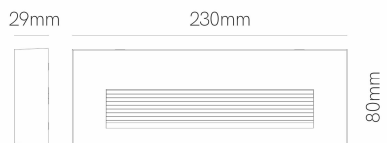

### Dimensiones. Dimensions.

**Color**
**NEGRO**  
 BLACK

### Data Sheet

Largo(mm)	Long(mm)	<b>230,0</b>
Ancho(mm)	Width(mm)	<b>29,0</b>
Alto(mm)	High(mm)	<b>80,0</b>
Diametro(mm)	Diameter(mm)	<b>-</b>
Peso (gr)	Net Weight (gr)	<b>0,00</b>
Material	Material	

**POLICARBONATO**