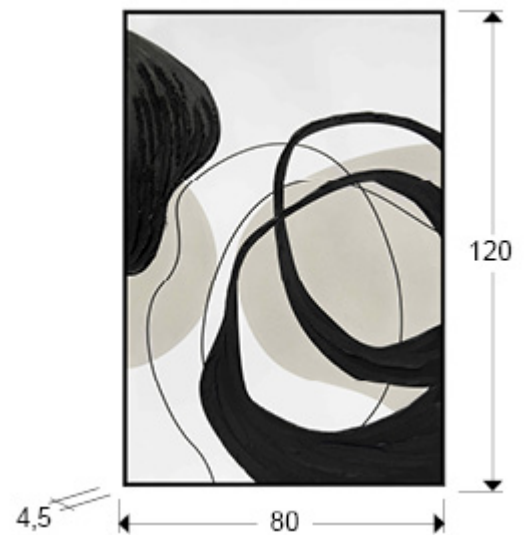

Actio I

386548

Producto recomendado

Pinturas

·ACTIO I· Pintura realizada en acrílico, montado sobre bastidor. Marco de poliestireno negro. Preparado para colgar en posición vertical y horizontal.

INFORMACIÓN GENERAL

Código EAN: 8435435339760
Tipo: Pinturas
Colección: Actio I

DIMENSIONES

Dimensiones: ↔ 80,0 ↓ 120,0 ↗ 4,5 cm
Peso: 2,4 Kg

DIMENSIONES CON EMBALAJE

Peso: 4,5 Kg
Volumen: 0,0770m³
Dimensiones: ↔ 88,0 ↓ 125,0 ↗ 7,0 cm

INFORMACIÓN ADICIONAL

Material:Lienzo, marco PS
Acabado: Pintura acrílica, negro